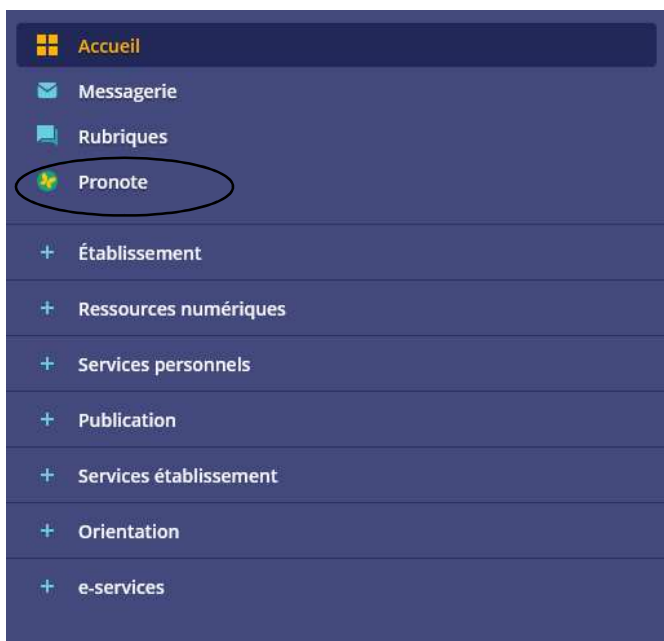

Pour accéder à PRONOTE, vous devez aller dans le menu à gauche et cliquer sur Pronote :

Pour obtenir un QR code PRONOTE, aller sur